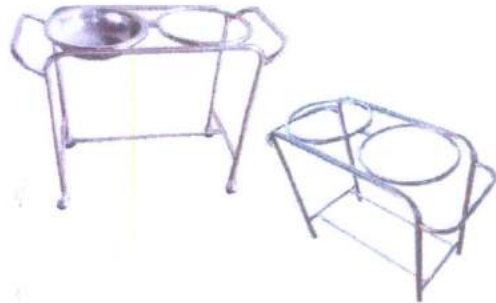

Double Washcom Kaki 4 SS

Spesifikasi:

Dimensi [PxLxT] : 90x40x80 cm
Konstruksi/Material : Stainless Steel Pipe $\varnothing$ 0,8 mm
Finishing : Polishing
Washcom : $\varnothing$ 36 mm
Roda : 2"

Double Washcom Kaki 1 Stainless Steel

Spesifikasi:

Dimensi [PxT] : 90x80 cm
Konstruksi/Material : Stainless Steel Pipe $\varnothing$ 0,8 mm
Finishing : Polishing
Washcom : $\varnothing$ 36 mm
Roda : 2"