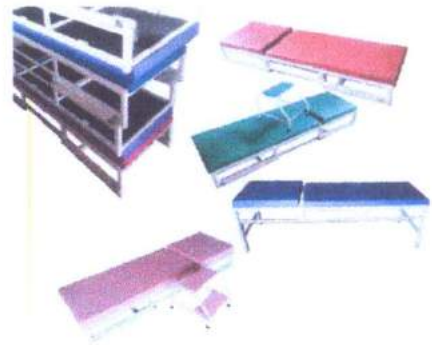

Meja Periksa Knock Down Besi

Spesifikasi :

Dimensi (PxLxT)	: 180x60x80 cm
Konstruksi/Material	: Besi
Finishing	: Cat Duco
Bed	: Busa Lapis Vinyl
Keterangan	: Pilihan warna bed ■ ■ ■ ■ ■ ■ : Bagian kepala bisa dinaikkan ± 70° secara manual