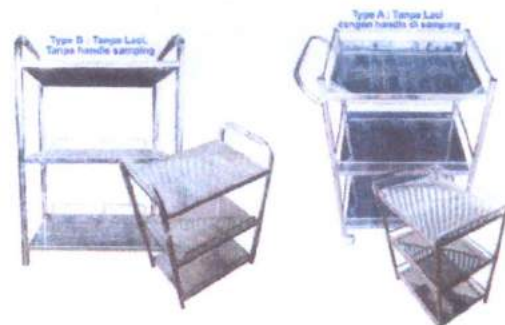

Trolley 3 Tahap Stainless Steel

Spesifikasi :

Dimensi [PxLxT]	: 60x40x80 cm
Konstruksi/Material	: Stainless Steel Sheet tbl 0,6 mm Stainless Steel Pipe Ø0,8 mm
Finishing	: Polishing
Roda	: 2"